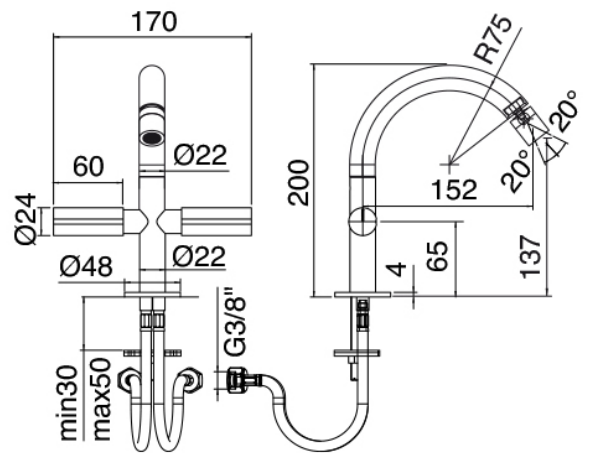

Modern - Bidet traditionnel

Codice kit: 3301 BBX-070

Robinet pour bidet traditionnel monotrou – sans bonde vindage

Componenti

Robinet à un seul trou

Cod: 33013201A00

Mitigeur bidet monotrou

Finiture disponibili: