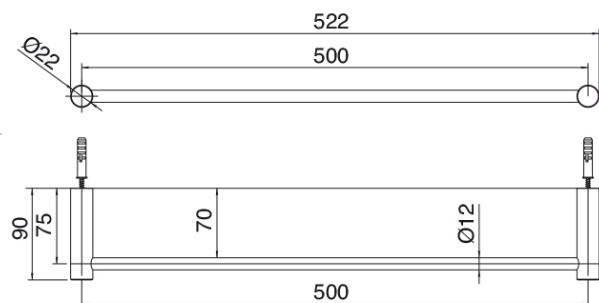

Modern - Porte-serviette

Codice kit: 33A0 ACX-020

Porte-serviette 500 mm

Componenti

Porte-serviette

Cod: 33A06001A00

Porte-serviette 500 mm

Finiture disponibili: