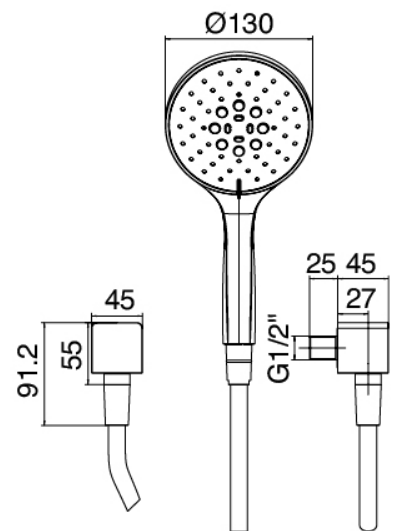

Modern - Barre coulissante avec douchette

Codice kit: 5700 ADI-100

Barre coulissante avec douchette et mélangeur encastré – 1 sortie

Componenti

Barre coulissante

Cod: 5700A414A00

Barre coulissante

Douchette

Cod: 5700Q417A00

Set douchette anticalcaire multifonctions Diam.
130mm ECO AIR avec pris d'eau murale

Mitigeur mono-commande

Cod: 5700A402A00

Mitigeur douche encastre - partie externe

Partie brute

Cod: 5700B402A00

Mitigeur douche encastre - partie brute

Finiture disponibili:

finiture speciali su richiesta salvo quantitativi minimi di ordine garantiti

cromo

CRCR

acciaio spazzolato

ASAS