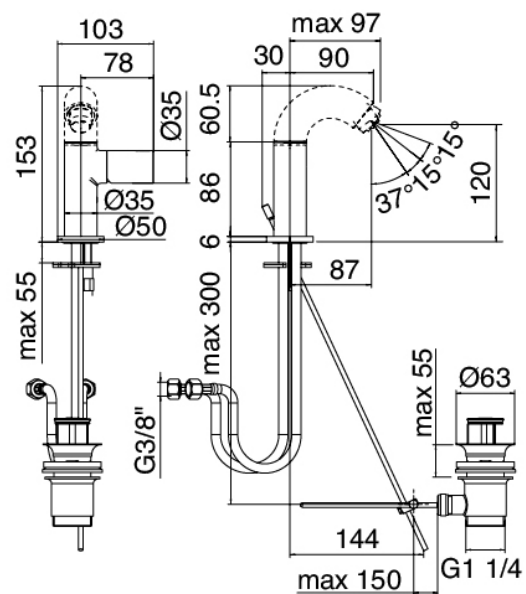

### Jet distributore Pop

Cod: 2100CL01A00

Bec pour mitigeur lavabo - Laiton

### Mitigeur mono-commande

Cod: 2100A201A00

Mitigeur bidet/lavabo avec bonde vidange - sans bec