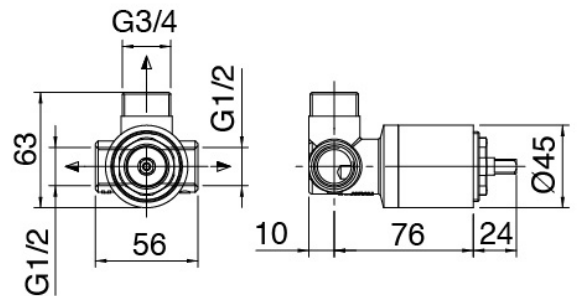

Douchette

Cod: 3900E417A00

Douche multifonctions anti-calcaire

Mitigeur mono-commande

Cod: 3901B402A00

Mitigeur douche encastre - partie externe

Partie brute

Cod: 2900A402A00

Mitigeur douche encastre - partie brute

Finiture disponibili:

finiture speciali su richiesta salvo quantitativi minimi di ordine garantiti

cromo

CRCR