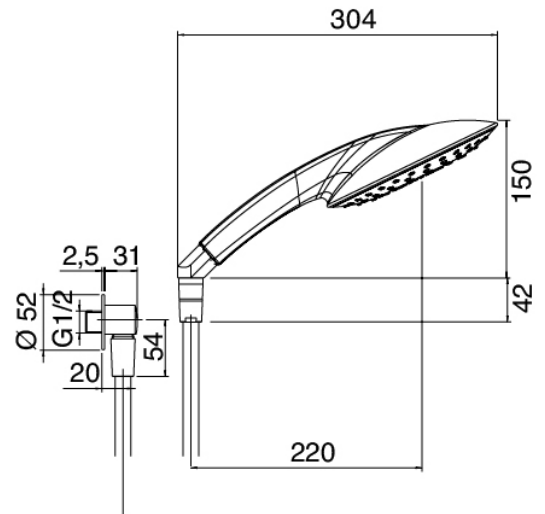

Douchette

Cod: 3900E417A00

Douche multifonctions anti-calcaire

Mitigeur mono-commande

Cod: 3901B402A00

Mitigeur douche encastre - partie externe

Partie brute

Cod: 2900A402A00

Mitigeur douche encastre - partie brute

Finiture disponibili:

finiture speciali su richiesta salvo quantitativi minimi di ordine garantiti

cromo

CRCR