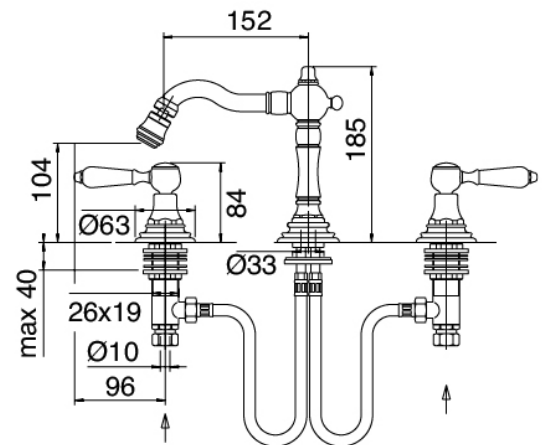

## Classic - Bidet traditionnel

Codice kit: 5502 BBX-040

Bidet traditionnel 3 trous avec bec tournant et avec bonde vidange

### Batterie de robinets

Cod: 55020203A00

Mitigeur bidet 3 trous