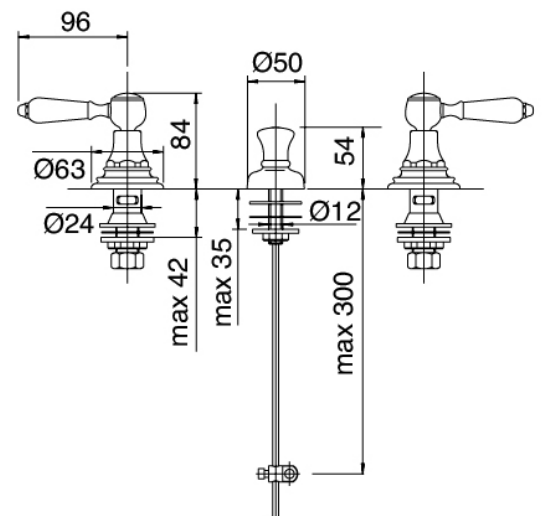

Classic - Bidet traditionnel

Codice kit: 5502 BBX-030

Bidet traditionnel à jet d'eau avec bonde vidange

Componenti

Batterie de robinets

Cod: 55020201A00

Mitigeur bidet 3 trous

Finiture disponibili: