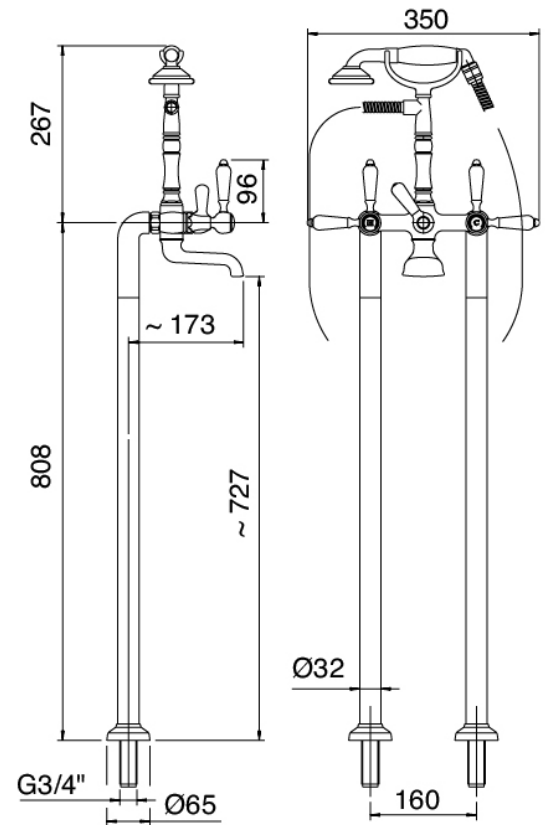

Classic - Baignoire sur tubes

Codice kit: 5502 GVE-070

Traditionnel baignoire sur tubes- 2 sorties

Componenti

Groupe robinets avec jet de distribution

Cod: 55020450A00

Melangeur bain/douche mural sur tuyaux