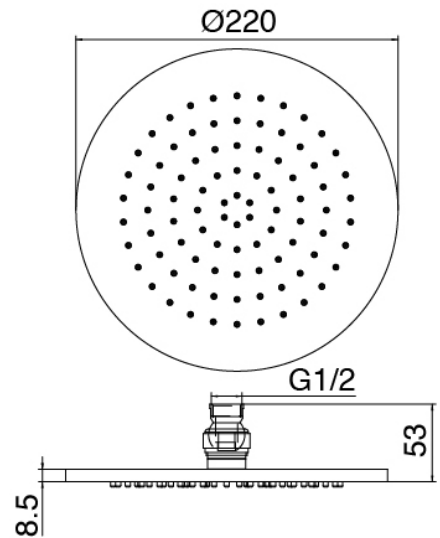

JK21 Mono - Braccio doccia con soffione, doccetta

Codice kit: 2700 DDI-090

Braccio doccia con soffione, doccetta e miscelatore a incasso – 2 uscite

Componenti

Douche de tete

Cod: 3300BR01A00

Douche de tete

Pomme de douche

Cod: 3300SO01A00

Pomme de douche en anticalcaire D.220 mm

Partie brute

Cod: 3300B401A01

Mitigeur douche a encastrer avec inverseur et
Douchette - partie brute