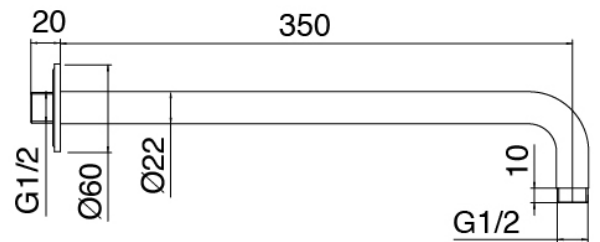

JK21 Mono - Braccio doccia con soffione, doccetta

Codice kit: 2700 DDI-090

Braccio doccia con soffione, doccetta e miscelatore a incasso – 2 uscite

Componenti

Douche de tete

Cod: 3300BR01A00

Douche de tete

Pomme de douche

Cod: 3300SO01A00

Pomme de douche en anticalcaire D.220 mm

Partie brute

Cod: 3300B401A01

Mitigeur douche a encastrer avec inverseur et
Douchette - partie brute