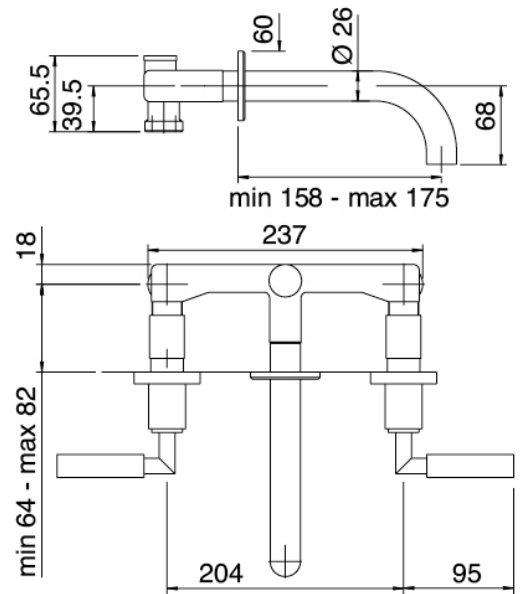

Modern - Robinet pour lavabo classique encastré

Codice kit: 4702 BLI-030

Robinetterie classique avec lavabo intégré avec bonde vidange

Componenti

Batterie de robinets

Cod: 4702A113A00

Melangeur lavabo a encastrer - habillage - 175mm

Partie brute

Cod: 4702B113A00

Partie brute melangeur lavabo a encastrer

Bouchon d'évacuation à pression

Cod: 2900K302A00

Vidange avec commande a pression

Finiture disponibili:

finiture speciali su richiesta salvo quantitativi minimi di ordine garantiti