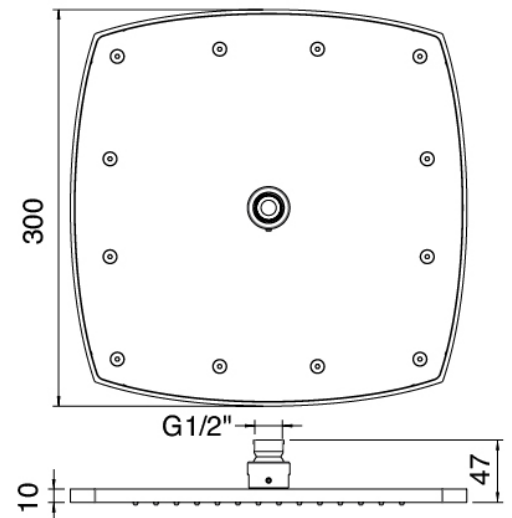

Mitigeur douche encastré avec inverseur - partie brute

Plaque de fixation

Cod: 2900B108A00

Plaque de fixation pour douche de tête au plafond ou murale

Pommeau

Cod: 4400SO02A00

Pomme de douche en laiton anticalcaire -300 x 300 - INSPECTABLE