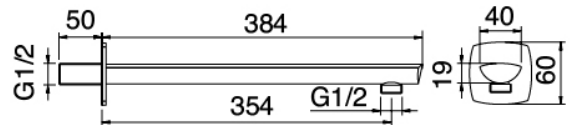

Tango - Bras de douche avec pomme de douche et douchette

Codice kit: 4400 DDI-090

Bras de douche avec pomme de douche, douchette et mitigeur encastré – 2 sorties

Componenti

Bras mural

Cod: 4400BR01A00

Bras de douche