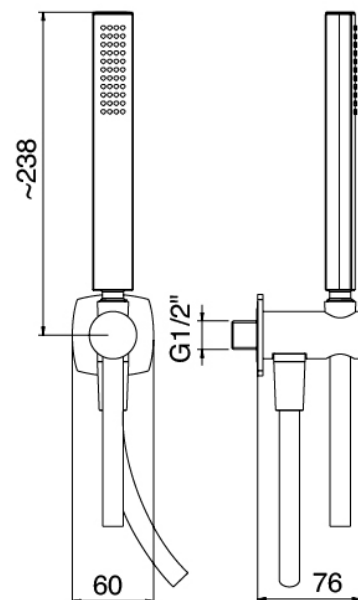

Tango - Bras de douche avec pomme de douche et douchette

Codice kit: 4400 DDI-090

Bras de douche avec pomme de douche, douchette et mitigeur encastré – 2 sorties

Componenti

Bras mural

Cod: 4400BR01A00

Bras de douche

Douchette stand alone

Cod: 44000414A00

Garnitur de douche

Mitigeur mono-commande

Cod: 4400A401A00

Mitigeur douche encastré avec inverseur - partie externe

Partie brute

Cod: 4400B401A00

Mitigeur douche encastré avec inverseur - partie brute

Plaque de fixation

Cod: 2900B108A00

Plaque de fixation pour douche de tête au plafond ou murale

Pommeau

Cod: 4400SO02A00

Pomme de douche en laiton anticalcaire -300 x 300 - INSPECTABLE