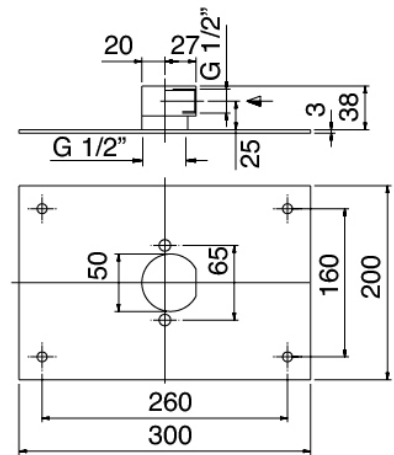

Mitigeur douche encastré avec inverseur - partie brute

Plaque de fixation

Cod: 2900B108A00

Plaque de fixation pour douche de tête au plafond ou murale

Pommeau

Cod: 4400SO02A00

Pomme de douche en laiton anticalcaire -300 x 300 - INSPECTABLE