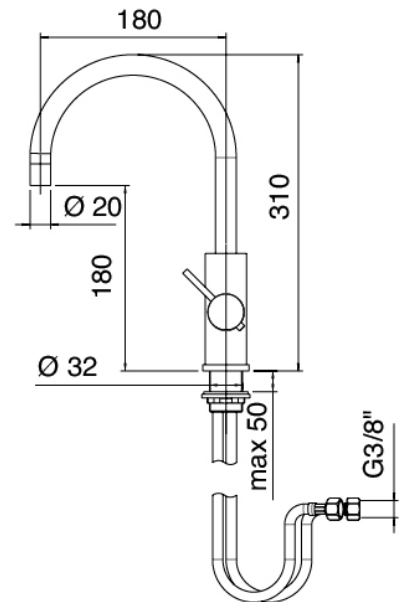

Modulo 5 - Mitigeur lavabo

Codice kit: 6905 MLX-040

Mitigeur lavabo avec bonde vidange

Componenti

Mitigeur mono-commande

Cod: 69051120AL0

Mitigeur lavabo avec bec orientable rond D. 40 mm
sans bonde de vidange

Bouchon d'évacuation à pression

Cod: 2900K302A00

Vidange avec commande a pression

Finiture disponibili:

finiture speciali su richiesta salvo quantitativi minimi di ordine garantiti

cromo

CRCR