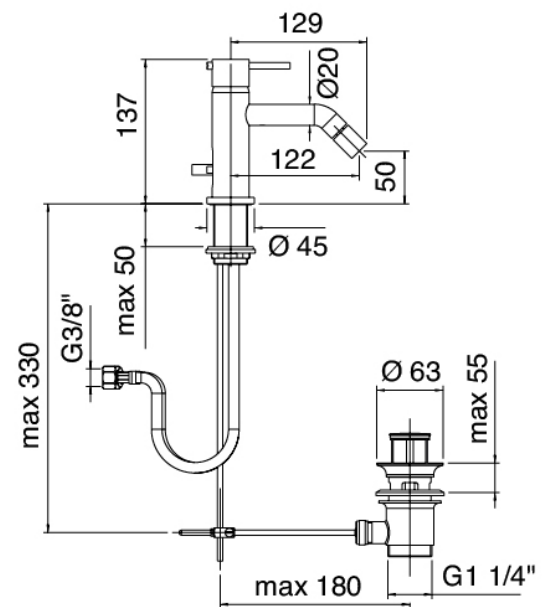

Modo 5 - Mitigeur bidet

Codice kit: 6905 MBX-070

Mitigeur bidet avec bonde vidange

Componenti

Mitigeur mono-commande

Cod: 69051201A00

Mitigeur bidet

Finiture disponibili: