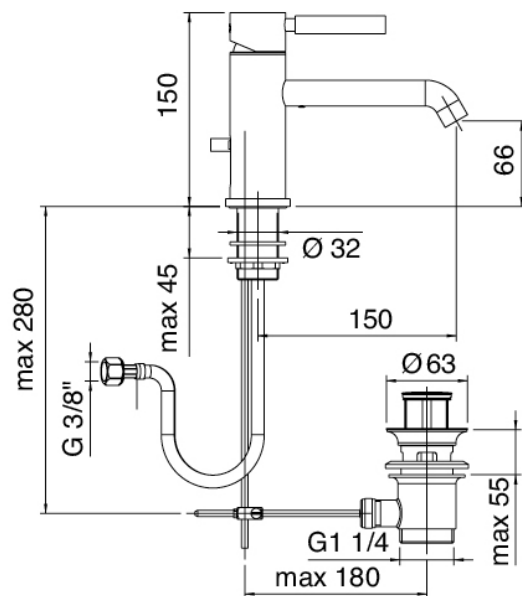

## Da-Da Mono - Mitigeur lavabo

Codice kit: 4703 MLX-020

Mitigeur lavabo avec bonde vidange

#### Mitigeur mono-commande

Cod: 47031129A00

Mitigeur lavabo D.43 mm rallonge avec vidange automatique