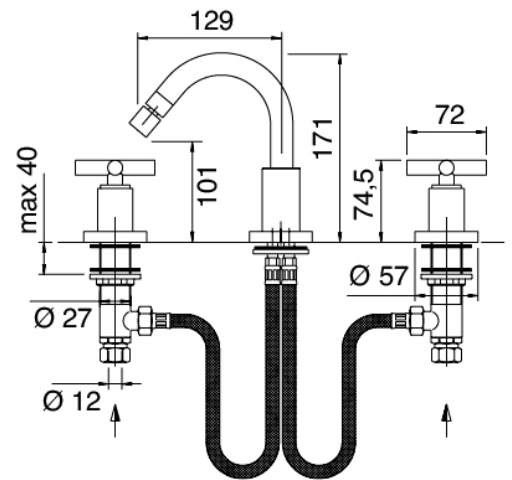

Da-Da 2 - Bidet traditionnel

Codice kit: 4701 BBX-090

Bidet traditionnel 3 trous avec bec tournant et avec bonde vidange

Componenti

Batterie de robinets

Cod: 47010203AL0

Mitigeur bidet 3 trous, bec rond

Finiture disponibili: