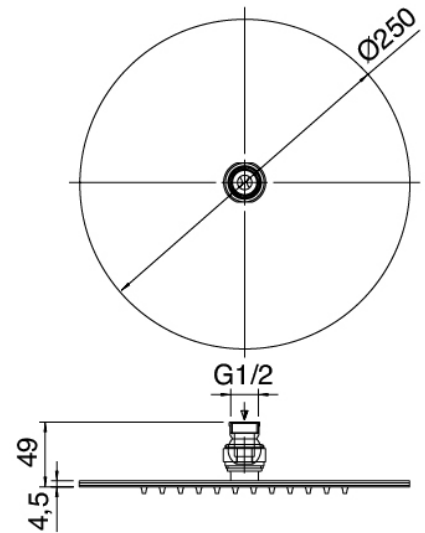

100 - Bras de douche avec pomme de douche et douchette

Codice kit: 3600 DDI-090

Bras de douche avec pomme de douche, douchette et mitigeur encastré – 2 sorties

Componenti

Bras mural

Cod: 3600BR01A00

Douche de tete

Cod: 2900A401A00

Mitigeur douche encastré avec inverseur - partie brute

Pommeau

Cod: 3600SO02A00

Pomme de douche en anticalcaire D.250 mm

Finiture disponibles:

finiture spéciales su richiesta salvo quantitativi minimi di ordine garantiti