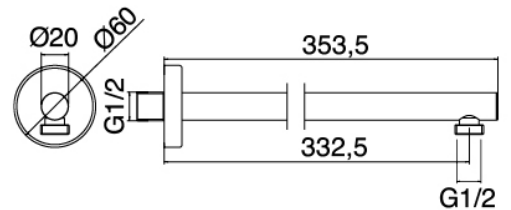

100 - Bras de douche avec pomme de douche et douchette

Codice kit: 3600 DDI-090

Bras de douche avec pomme de douche, douchette et mitigeur encastré – 2 sorties

Componenti

Bras mural

Cod: 3600BR01A00

Douche de tete

Douchette stand alone

Cod: 31000413A00

Ensemble douchette a main complet avec prise d'eau et rosace ronde

Mitigeur mono-commande

Cod: 3600A401A00

Mitigeur douche encastré avec inverseur - partie externe

Partie brute

Cod: 2900A401A00

Mitigeur douche encastré avec inverseur - partie brute

Pommeau

Cod: 3600SO02A00

Pomme de douche en anticalcaire D.250 mm

Finiture disponibles:

finiture spéciales su richiesta salvo quantitativi minimi di ordine garantiti