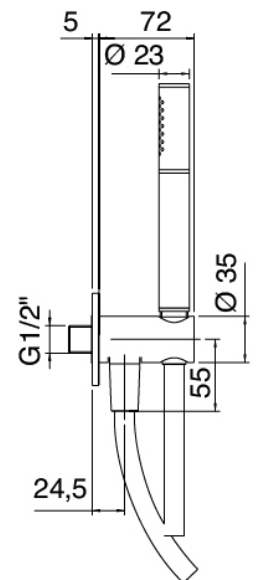

100 - Bras de douche avec pomme de douche et douchette

Codice kit: 3600 DDI-090

Bras de douche avec pomme de douche, douchette et mitigeur encastré – 2 sorties

Componenti

Bras mural

Cod: 3600BR01A00

Douche de tete

Douchette stand alone

Cod: 31000413A00

Ensemble douchette a main complet avec prise d'eau et rosace ronde

Mitigeur mono-commande

Cod: 3600A401A00

Mitigeur douche encastré avec inverseur - partie externe

Partie brute

Cod: 2900A401A00

Mitigeur douche encastré avec inverseur - partie brute

Pommeau

Cod: 3600SO02A00

Pomme de douche en anticalcaire D.250 mm

Finiture disponibles:

finiture spéciales su richiesta salvo quantitativi minimi di ordine garantiti