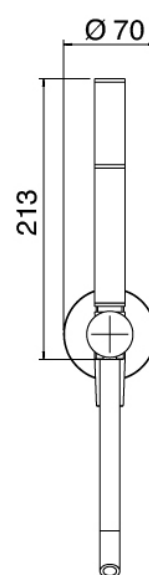

100 - Bras de douche avec pomme de douche et douchette

Codice kit: 3600 DDI-090

Bras de douche avec pomme de douche, douchette et mitigeur encastré – 2 sorties

Componenti

Bras mural

Cod: 3600BR01A00

Douche de tete

Douchette stand alone

Cod: 31000413A00

Ensemble douchette a main complet avec prise d'eau et rosace ronde

Mitigeur mono-commande

Cod: 3600A401A00

Mitigeur douche encastré avec inverseur - partie externe

Partie brute

Cod: 2900A401A00

Mitigeur douche encastré avec inverseur - partie brute

Pommeau

Cod: 3600SO02A00

Pomme de douche en anticalcaire D.250 mm

Finiture disponibles:

finiture spéciales su richiesta salvo quantitativi minimi di ordine garantiti